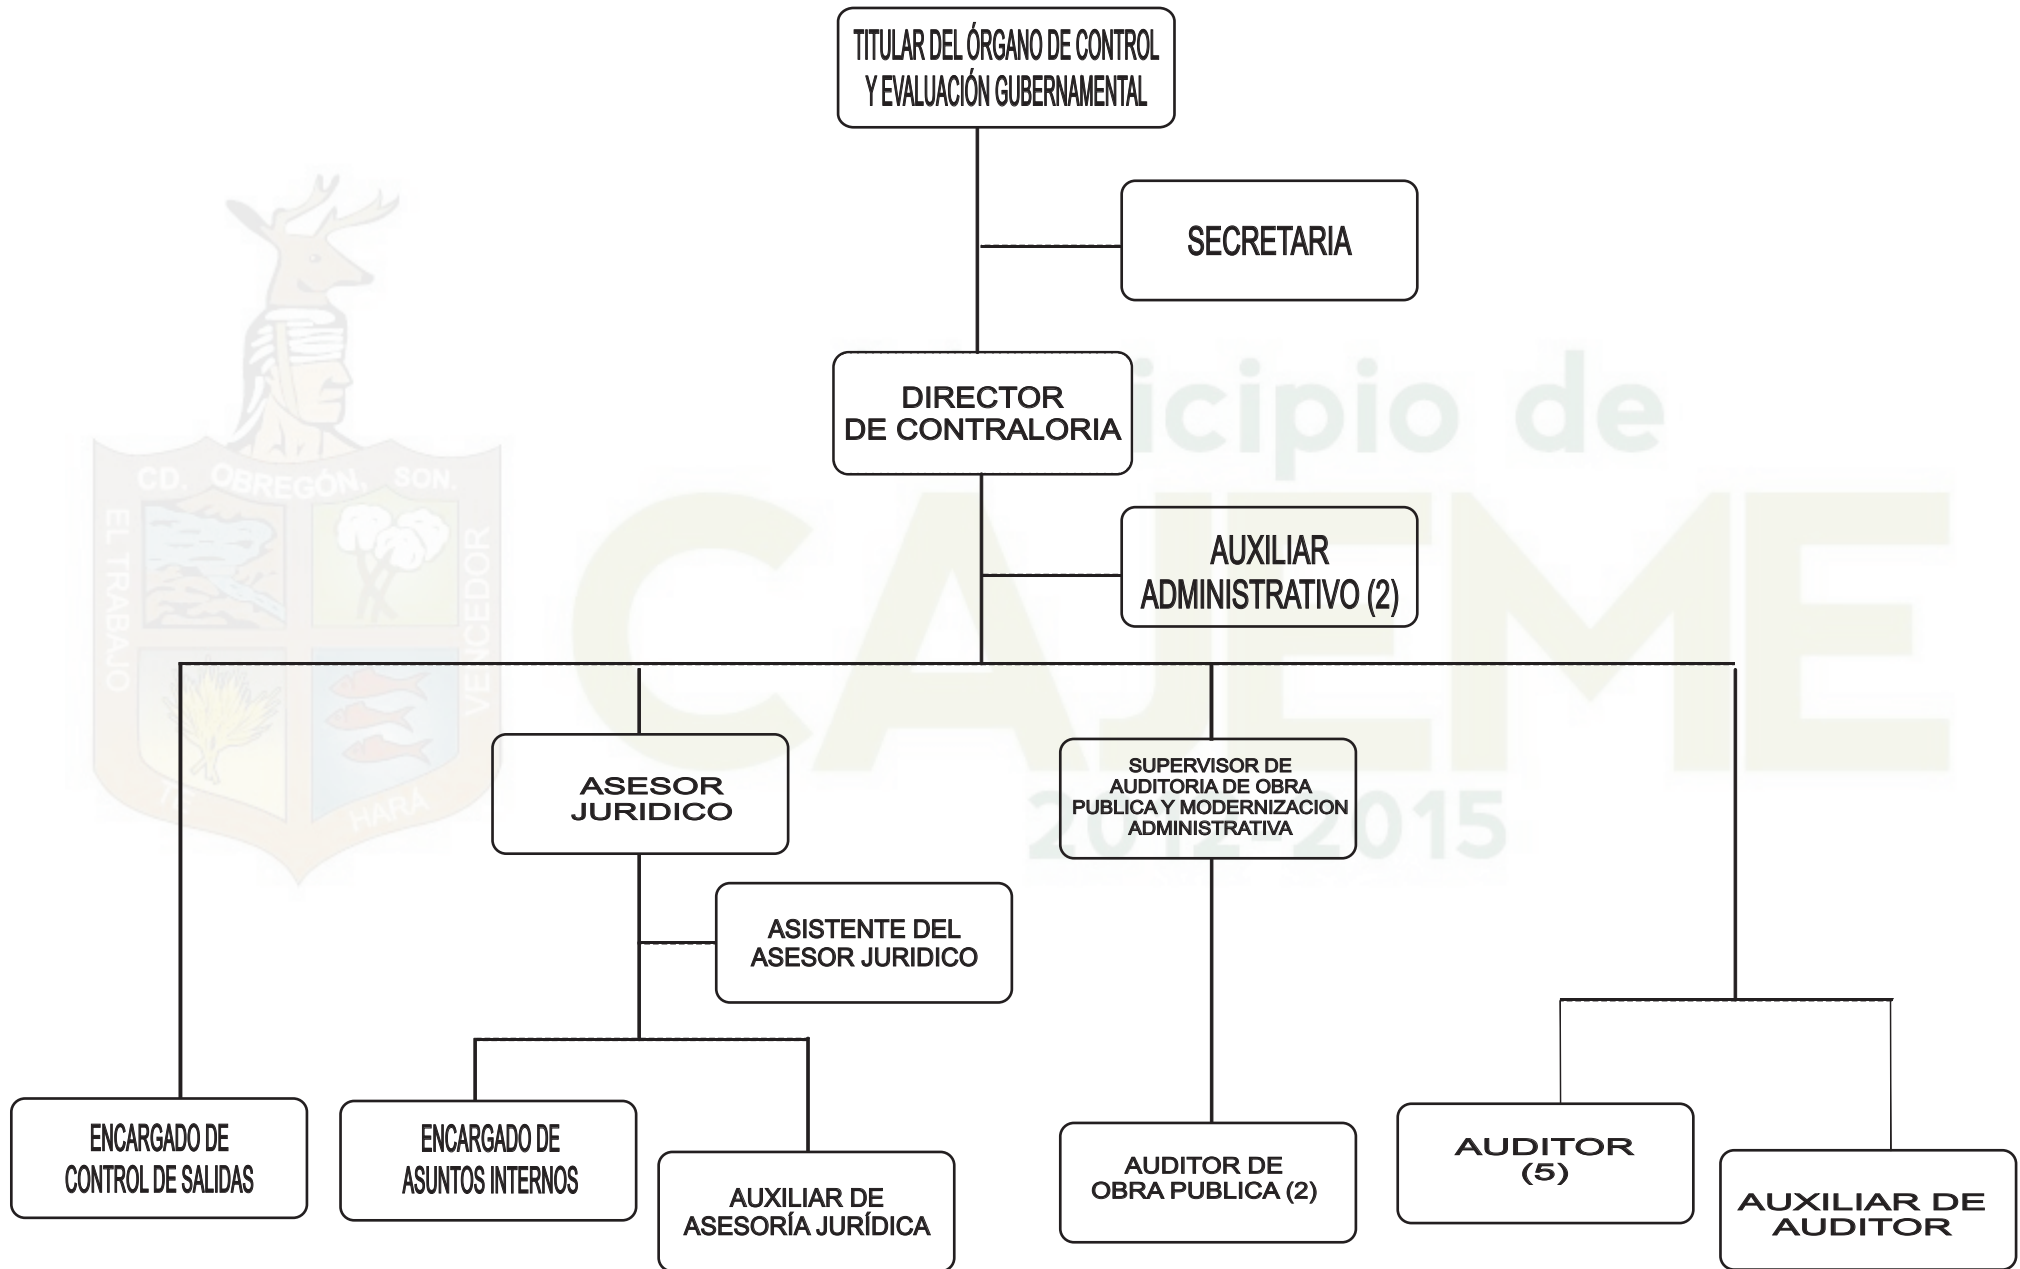

Órgano de Control y Evaluación Gubernamental

Estructura Organizacional 2014

OFM-SDO-F01.20/Rev.02